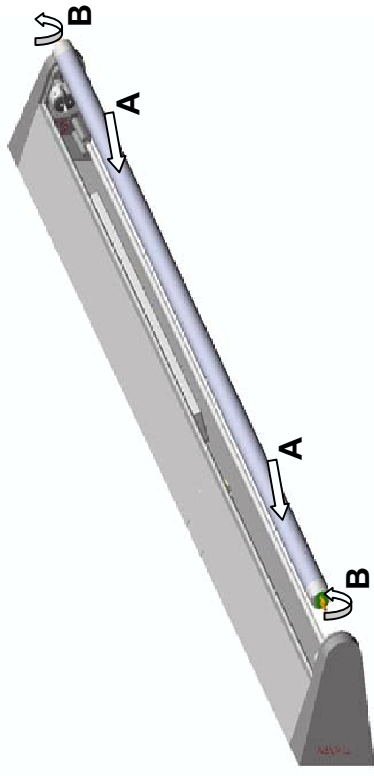

[LT] Montavimo Instrukcijos
[LV] Instalācijas instrukcija
[NO] Monteringsanvisning
[PL] Instrukcja montażu
[RU] Инструкция по монтажу
[SE] Installationsanvisning
[UK] Installations Instructions

L
 14W, L=544 mm
 28W, L=1144 mm
 35W, L=1444 mm

3X1,5-2,5