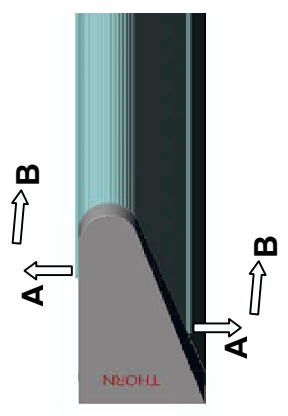

[LT] Montavimo Instrukcijos
[LV] Instalācijas instrukcija
[NO] Monteringsanvisning
[PL] Instrukcja montażu
[RU] Инструкция по монтажу
[SE] Installationsanvisning
[UK] Installations Instructions

L
 14W, L=544 mm
 28W, L=1144 mm
 35W, L=1444 mm

3X1,5-2,5