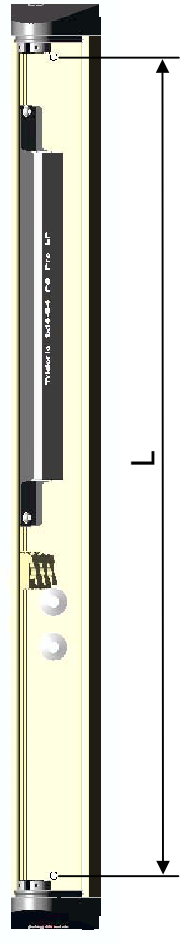

Cimi

class I - IP 44

[CZ] Montážní návod
[DE] Montageanleitung
[DK] Monteringsvejledning
[EE] Paigaldusjuhend
[FI] Aseennusohje
[FR] Notice de montage
[HU] Szerelési útmutató
[IT] Istruzioni di montaggio

[LT] Montavimo Instrukcijos
[LV] Instalācijas instrukcija
[NO] Monteringsanvisning
[PL] Instrukcja montażu
[RU] Инструкция по монтажу
[SE] Installationsanvisning
[UK] Installations Instructions

L
 14W, L=544 mm
 28W, L=1144 mm
 35W, L=1444 mm

3X1,5-2,5