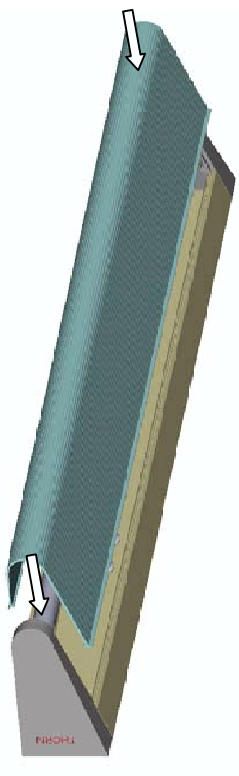

Cimi

class I - IP 44

[CZ] Montážní návod
[DE] Montageanleitung
[DK] Monteringsvejledning
[EE] Paigaldusjuhend
[FI] Aseennusohje
[FR] Notice de montage
[HU] Szerelési útmutató
[IT] Istruzioni di montaggio

[LT] Montavimo Instrukcijos
[LV] Instalācijas instrukcija
[NO] Monteringsanvisning
[PL] Instrukcja montażu
[RU] Инструкция по монтажу
[SE] Installationsanvisning
[UK] Installations Instructions

L
 14W, L=544 mm
 28W, L=1144 mm
 35W, L=1444 mm

3X1,5-2,5