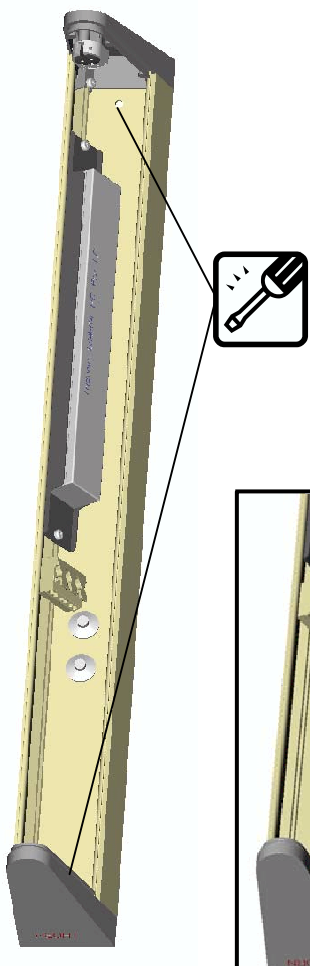

Cimi

class I - IP 44

[CZ] Montážní návod
[DE] Montageanleitung
[DK] Monteringsvejledning
[EE] Paigaldusjuhend
[FI] Aseennusohje
[FR] Notice de montage
[HU] Szerelési útmutató
[IT] Istruzioni di montaggio

[LT] Montavimo Instrukcijos
[LV] Instalācijas instrukcija
[NO] Monteringsanvisning
[PL] Instrukcja montażu
[RU] Инструкция по монтажу
[SE] Installationsanvisning
[UK] Installations Instructions

L
 14W, L=544 mm
 28W, L=1144 mm
 35W, L=1444 mm

3X1,5-2,5